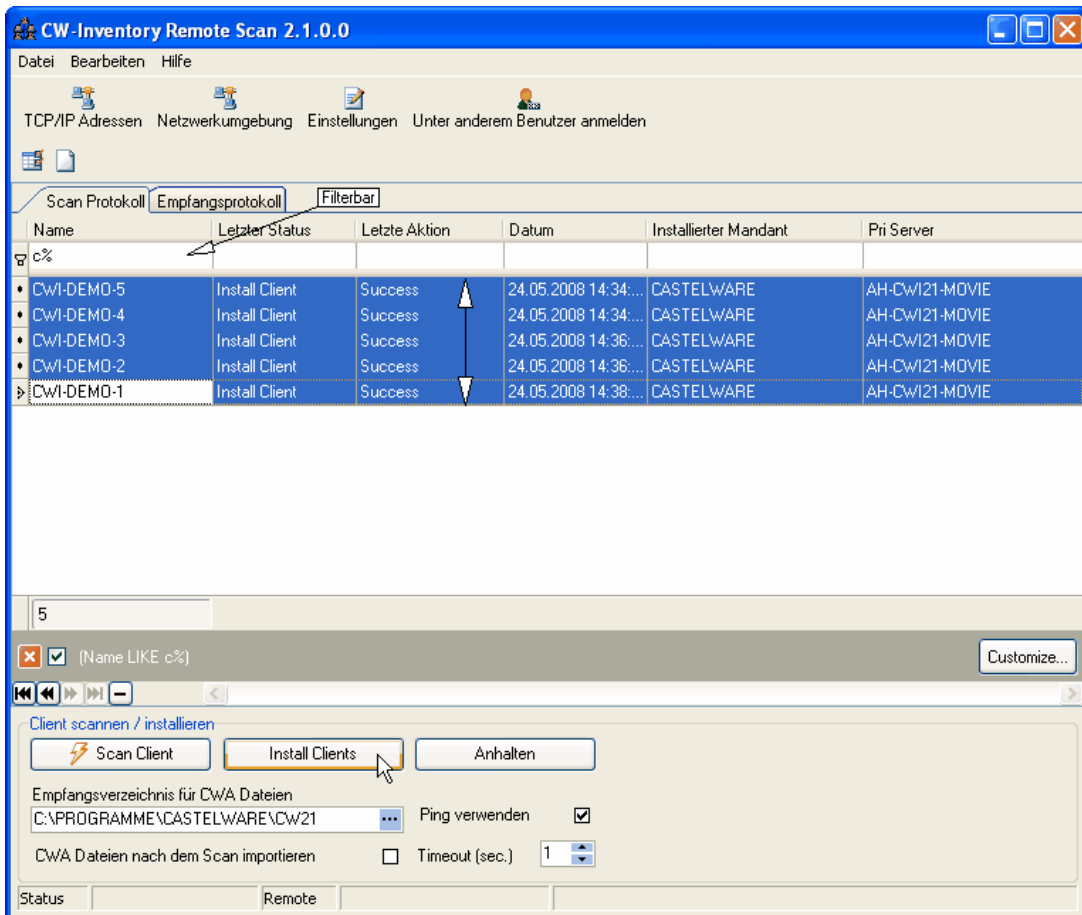

Die wichtigsten Neuerungen in CW-Inventory 2.1 im Überblick.

Neues Scanprogramm, jetzt mit Windows Longhorn 2008 Erkennung.

```
C:\Programme\Castelware\CW21\cwaudit2.exe
!Nur mit CW-Inventory 2.1 kompatibel!
Command: cwaudit2.exe Destination [Parameter][Schalter]
z.B. cwaudit2.exe c:\ R=1 -E -D -S M="Castelware GmbH"
Params:
M= ... "Mandant Name"
R= ... "Run once Flag"
P= ... "Alternate C\audit.ini save Path"
      "Default save Path is Temp"
W= ... "Wait, Days to wait for the next Scan"
H= ... "Alternate Hostname"

Switches:
-? ... This Screen
-E ... Scan link Exe Files
-F ... Filelist to Scan (Files.txt)
-S ... Scan Services
-D ... Scan RAS Entrys
-R ... Registry to Scan (Registry.txt)
-Z ... Savemode, Store detection off

Scan to C:\
Press [Enter] to Scan ...
Press [CTRL + C] to Exit ...
```

Neuer Remote Scan mit verbesserter PC Auswahl.