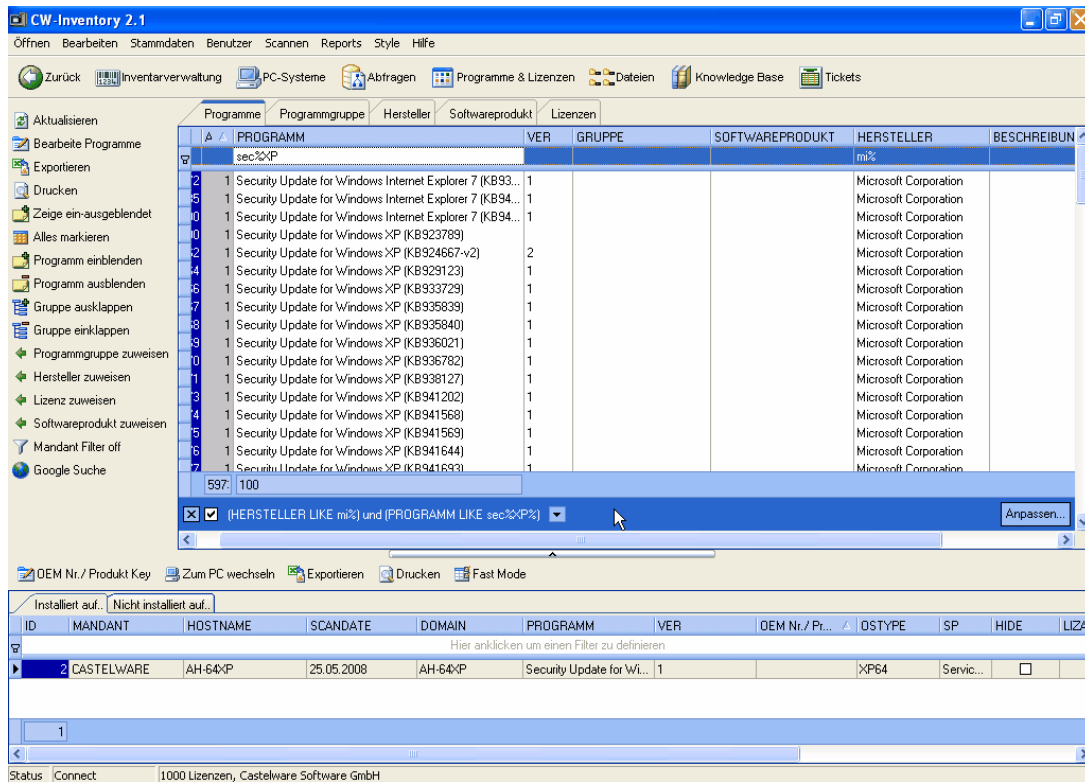

## Neue Offline Funktion.

The screenshot shows the CW-Inventory 2.1 interface with a new 'OFFLINE' column in the main table. A context menu is open over the selected system, highlighting the 'PCs auf Offline setzen' option. The right-hand panel displays system information for the selected system, including scan date, host name, user, and various hardware details.

Inventare direkt in einen Pool kopieren.

Neue Filterbar, inkrementelle Filterfunktion in allen Haupttabellen.

Anzahl der Kaufnachweise für Lizenzen.

**Lizenzen verwalten**

Artikel Lizenzmodell Lizenznachweis Softwareprodukt Mandant Drucken Export