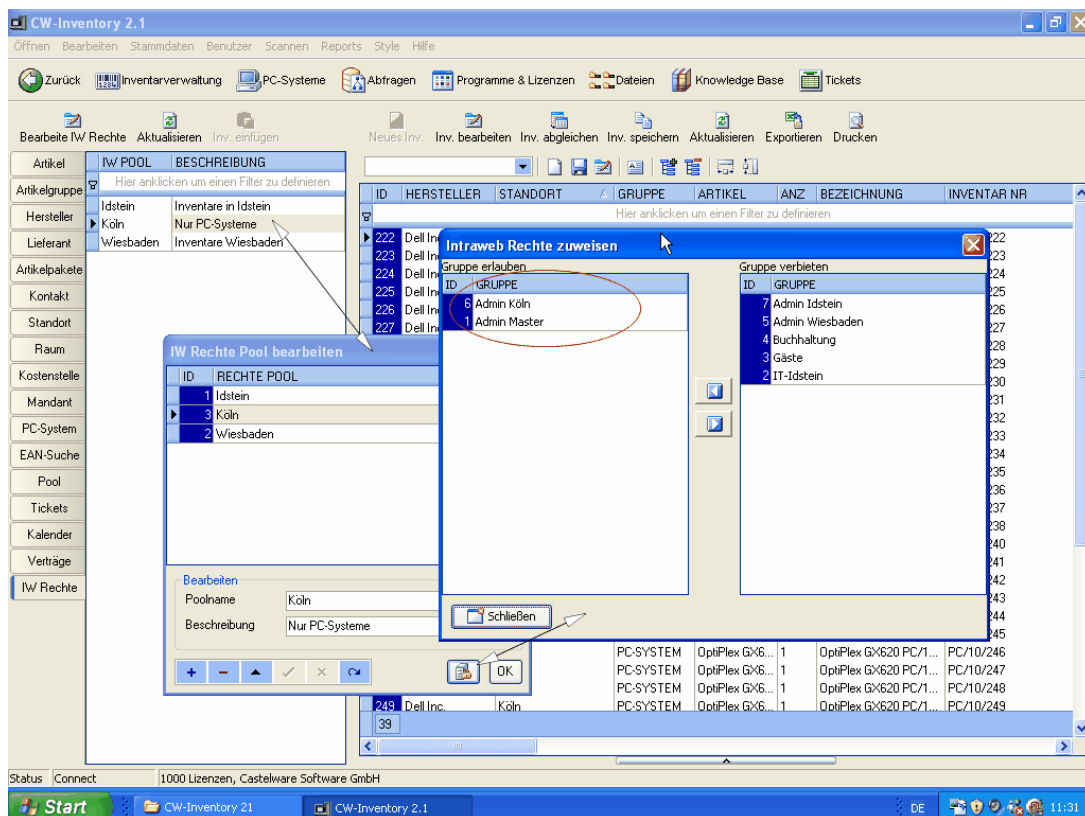

CW-Inventory 2.1.0.3

Neuerungen in Version 2.1.0.3:

IW-Rechte Pool für das CW-Inventory IntraWeb Modul*.

Der neue Recht pool erlaubt die Zuordnung beliebiger Inventare zu Supportgruppen. Mitglieder einer Supportgruppe sichten, verwalten oder erfassen Inventare im IntraWeb. Die Anmeldung erfolgt hierbei durch die Benutzerauthentifizierung am IIS Server.

Start CW-Inventory 2.1 W... DE 11:54

*Das Modul steht jedem CW-Inventory 2.1 Lizenznehmer in einer Lizenz kostenlos zur Verfügung. Das Lizenzmodell ist Concurrent.

Neues Ticket WEB Frontend

Das bestehende Ticket WEB Modul wurde ersetzt.